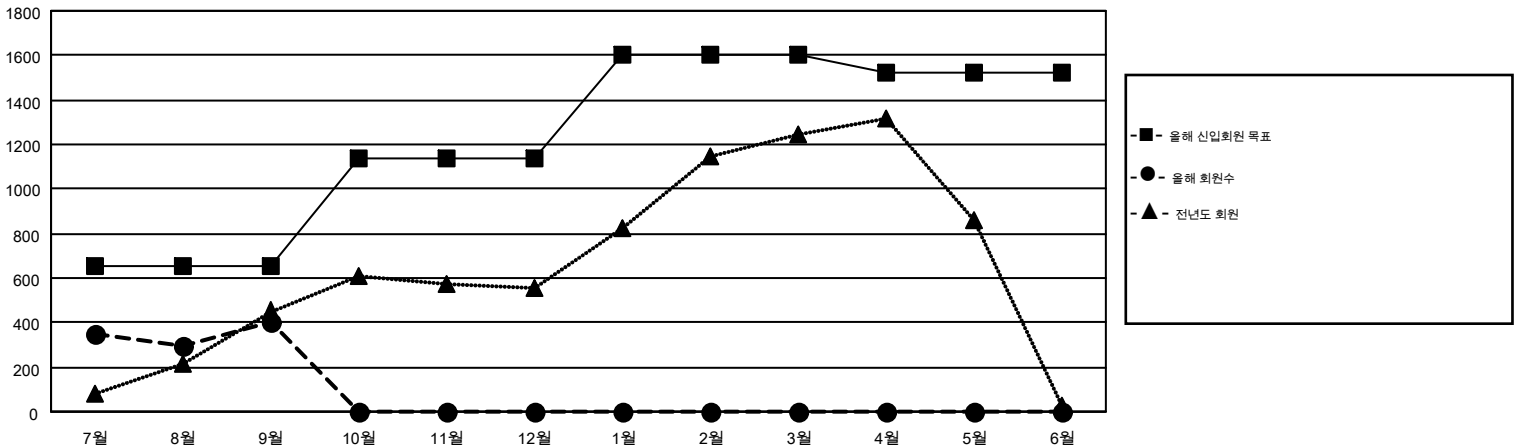

# MONTHLY MEMBERSHIP PROGRESS REPORT

Results as of: 9/30/2016

Multiple District 356

LOCATION: REPUBLIC OF KOREA

GMT: TAE-YOUNG KIM

현장지역 GMT 5

클럽					회원 1인당				
결과- 2016-2017					결과- 2016-2017				
사분기	신생클럽 목표	신생클럽	해산된 클럽	순 증강/감소	사분기	신입회원 목표	추가된 차터 및 신입 회원	퇴회 회원	순 증강/감소
7월/8월/9월	5	2	7	-5	7월/8월/9월	655	1,434	1,035	399
10월/11월/12월	6	0	0	0	10월/11월/12월	485	0	0	0
1월/2월/3월	3	0	0	0	1월/2월/3월	466	0	0	0
4월/5월/6월	2	0	0	0	4월/5월/6월	-85	0	0	0

목표 및 누적 신생클럽 수

목표 및 누적 회원수

해산된 클럽: 7	1명 이상의 신입회원을 등록한 345 CLUBS OF 649	<b>성별 분포</b>
		남성 21,214 (83.45%)
		여성 4,206 (16.55%)
<b>퇴회회원</b>	<a href="#">여기에 클릭하여 현황보고 내용 검토</a>	<b>가족단위 회원</b> 64
작고 13		세대주 30
클럽해산 69		비 세대주 34
기타 953		
<b>합계 1,035</b>		