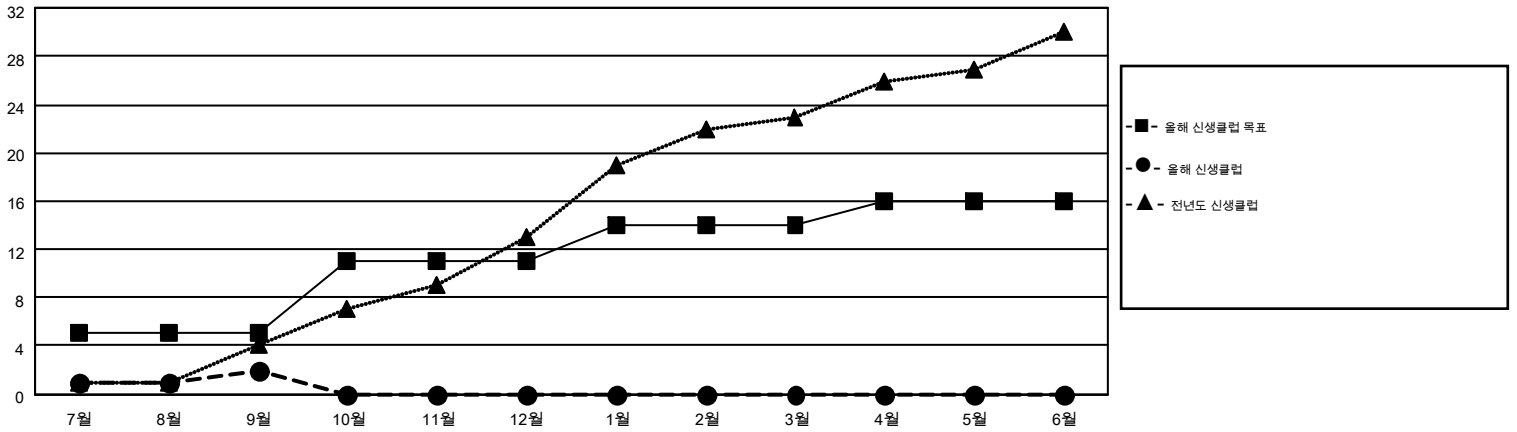

# MONTHLY MEMBERSHIP PROGRESS REPORT

Results as of: 9/30/2016

Multiple District 356

LOCATION: REPUBLIC OF KOREA

GMT: TAE-YOUNG KIM

현장지역 GMT 5

클럽					회원 1인당				
결과- 2016-2017					결과- 2016-2017				
사분기	신생클럽 목표	신생클럽	해산된 클럽	순 증강/감소	사분기	신입회원 목표	추가된 차터 및 신입 회원	퇴회 회원	순 증강/감소
7월/8월/9월	5	2	7	-5	7월/8월/9월	655	1,434	1,035	399
10월/11월/12월	6	0	0	0	10월/11월/12월	485	0	0	0
1월/2월/3월	3	0	0	0	1월/2월/3월	466	0	0	0
4월/5월/6월	2	0	0	0	4월/5월/6월	-85	0	0	0

목표 및 누적 신생클럽 수

목표 및 누적 회원수

해산된 클럽: 7	1명 이상의 신입회원을 등록한 345 CLUBS OF 649	<b>성별 분포</b>
		남성 21,214 (83.45%)
		여성 4,206 (16.55%)
<b>퇴회회원</b>	<a href="#">여기에 클릭하여 현황보고 내용 검토</a>	<b>가족단위 회원</b> 64
작고 13		세대주 30
클럽해산 69		비 세대주 34
기타 953		
<b>합계 1,035</b>		